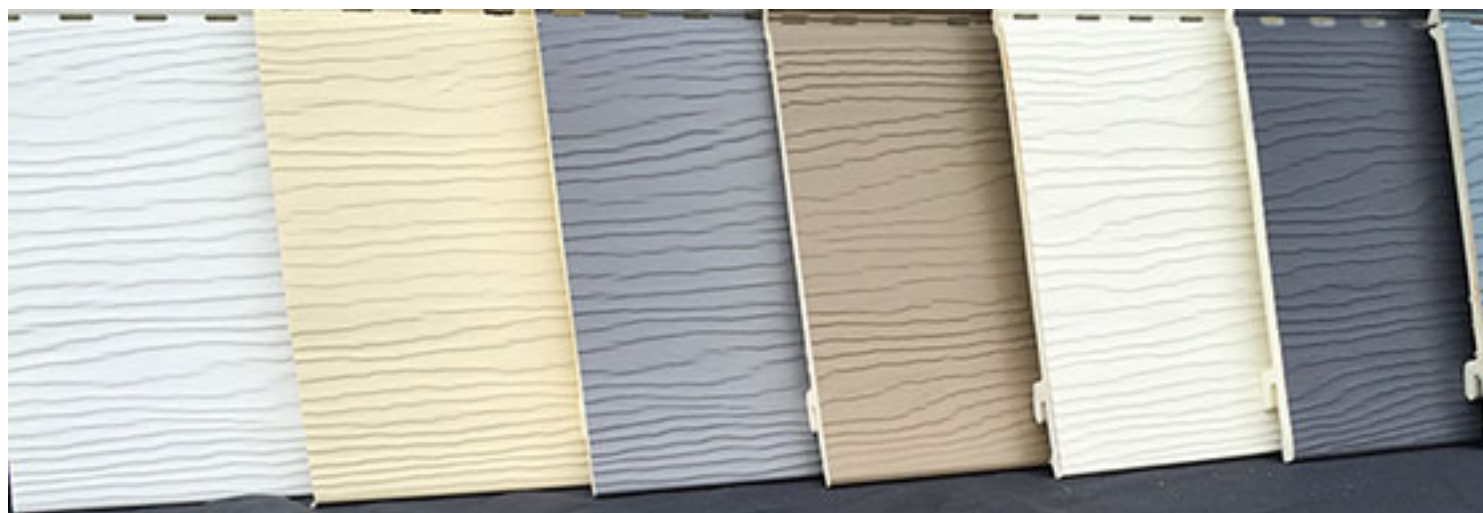

CARACTERISTIQUES du PRODUIT

Un bardage aspect bois sans entretien destiné au marché de la rénovation (isolation par l'extérieur), et de la construction neuve, notamment ossature bois. **AVANTAGES DU CLIN CEL'TECH**

clin usiné en PVC Cellulaire sans entretien

7 couleurs stockées avec accessoires multi-fonctions qui permet toutes les finitions

Aboutage des lames discret et esthétique avec rainure languette (sans profil de jonction)

une garantie fabricant de 10 ans sur les couleurs claires (blanc, beige), 5 ans sur les autres couleurs

7 couleurs proposées

(blanc, ivoire, gris, argile, beige, gris ardoise, bleu)

DIMENSIONS

Longueur	3.20 m
Largeur utile	17 cm
Epaisseur de la paroi	7 mm
Epaisseur du profilé	17 mm
Epaisseur de la finition	0.5 mm